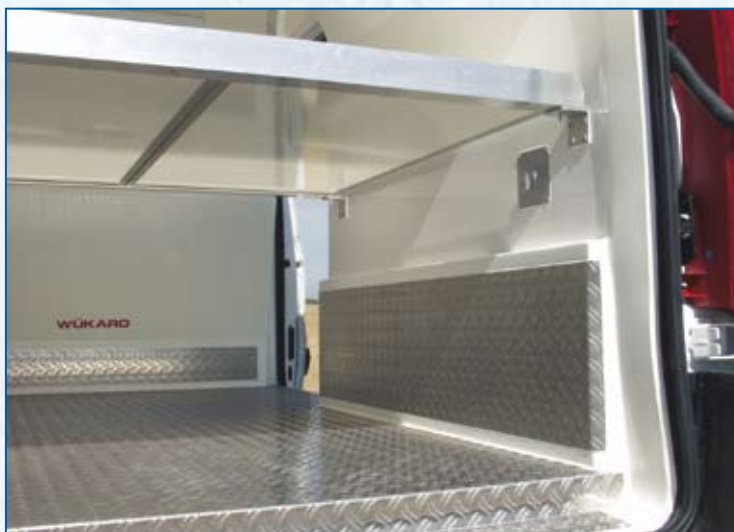

WÜKARO
KÜHLFAHRZEUGE

CITROËN

NICHTS BEWEGT SIE WIE EIN CITROËN

Stand der Technik

- Kühlanlage als integrierte Kühlung lieferbar
- lieferbar bei L1H1 und L2H1
- Lieferbares Zubehör:
 - Scheuerleisten
 - Innenleuchten
 - Zwischenboden
 - Netzkühlung
 - Zurrleisten
 - Anti-Rutschmatten
 - u.v.m.

Der CITROËN Jumpy mit Kühlausbau von WÜKARO.

Eingelassene Sockelscheuerleisten an den Radkästen und Wänden gegen Mehrpreis lieferbar.

Herausnehmbarer Zwischenboden als 2. Ladeebene gegen Mehrpreis lieferbar.